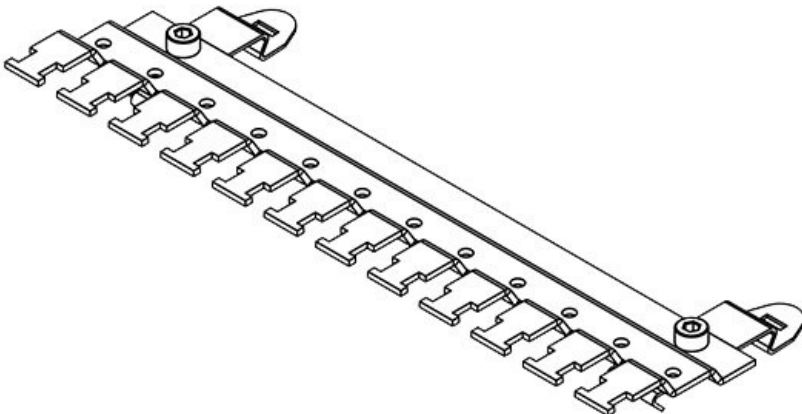

Artikelnummer **38150** Höhe **15,4 mm**
EAN **4251269305948**
Verpackungseinheit **1**
Für Anzahl Schirmklammern **12**
Für max. Anzahl Leitungen **12**
Länge **181,6 mm**
Breite **70,7 mm**