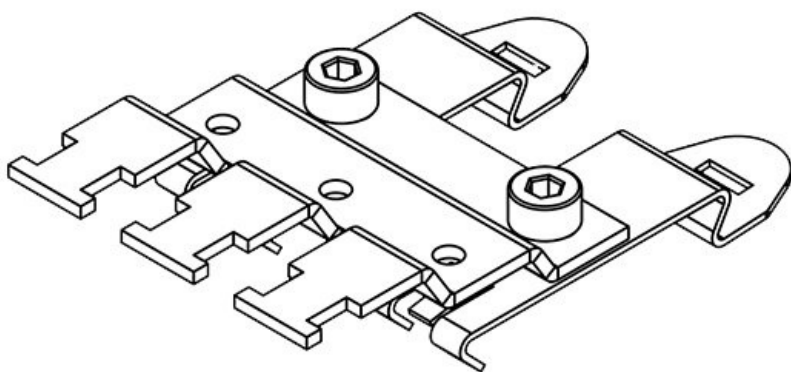

Die SKL Schirmklammern sind parallel angeordnet und daher, durch die optimale Anordnung der Klammern, äußerst platzsparend.

Die Montage erfolgt durch werkzeugfreies Aufrasten auf der 35 mm Hutschiene.

**Konfigurieren Sie jetzt Ihren individuellen Reihenfuß mit dem [icotek EMV Konfigurator!](#)**

## Technische Daten

<b>Material</b>	Schirmklammer: Federstahl, verzinkt Schnappfuß: Federstahl Montagefuß: Stahl, galvanisch verzinkt
<b>Eigenschaften</b>	vibrationssicher
<b>Montageart</b>	Schrauben

## Vorteile

- Optimale Kontaktierung des Kabelschirms
- Schirmkontaktierung und Zugentlastung voneinander getrennt
- Einfachste Montage/ Demontage
- Ständiger und konstanter Druck auf dem Kabelschirm - Nachstellen des Federdrucks entfällt
- Vibrationssicher, wartungsfrei
- Platzersparnis durch optimierte Anordnung
- Anpassung des Reihenfußes an Kundenanforderung möglich

## Produktvarianten & Grössen

SF|RLFZ (x3)

Artikelnummer	<b>38105</b>	Höhe	<b>15,4 mm</b>
EAN	<b>4251269305856</b>		
Verpackungseinheit	<b>1</b>		
Für Anzahl Schirmklammern	<b>3</b>		
Für max. Anzahl Leitungen	<b>3</b>		
Länge	<b>41,2 mm</b>		
Breite	<b>70,7 mm</b>		