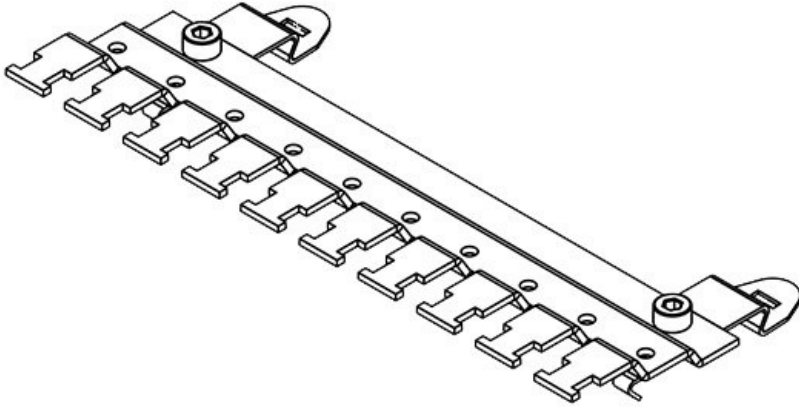

SF|RLFZ (x10)

Artikelnummer **38140** Höhe **15,4 mm**
EAN **4251269305924**
Verpackungseinheit **1**
Für Anzahl Schirmklammern **10**
Für max. Anzahl Leitungen **10**
Länge **150,4 mm**
Breite **70,7 mm**

SF|RLFZ (x11)