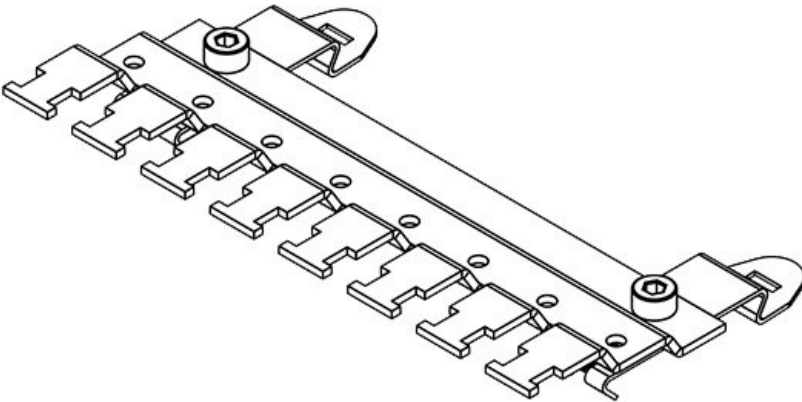

Artikelnummer	38130	Höhe	15,4 mm
EAN	4251269305900		
Verpackungseinheit	1		
Für Anzahl Schirmklammern	8		
Für max. Anzahl Leitungen	8		
Länge	119,2 mm		
Breite	70,7 mm		

SF|RLFZ (x9)