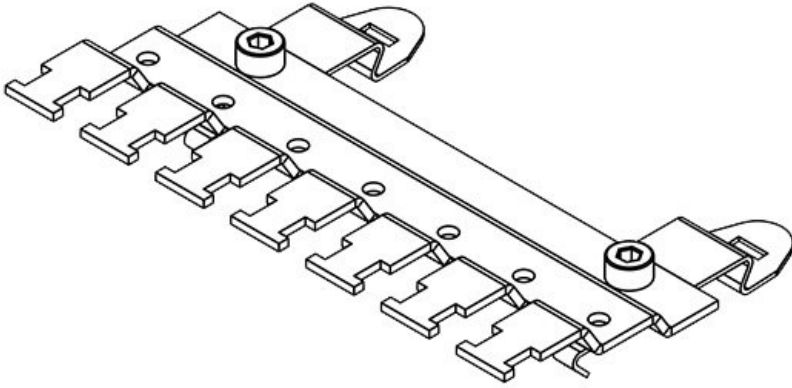

SF|RLFZ (x7)

Artikelnummer	38125	Höhe	15,4 mm
EAN	4251269305894		
Verpackungseinheit	1		
Für Anzahl Schirmklammern	7		
Für max. Anzahl Leitungen	7		
Länge	103,6 mm		
Breite	70,7 mm		

SF|RLFZ (x8)