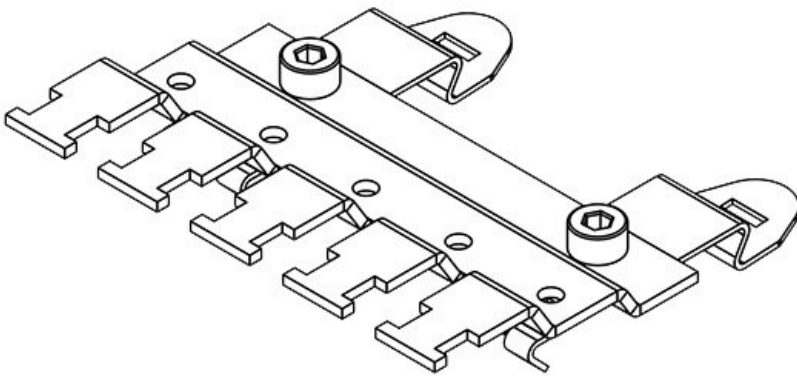

Artikelnummer **38115** Höhe **15,4 mm**
EAN **4251269305870**
Verpackungseinheit **1**
Für Anzahl **5**
Schirmklammer
Für max. **5**
Anzahl
Leitungen
Länge **72,4 mm**
Breite **70,7 mm**

SF|RLFZ (x6)