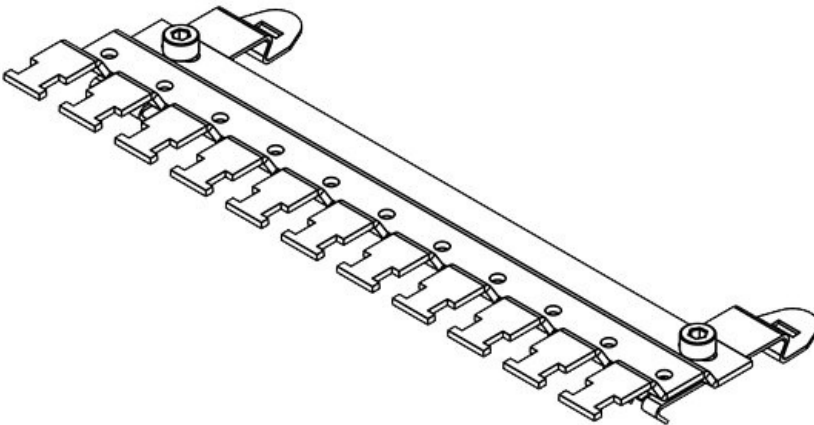

Artikelnummer **38145** Höhe **15,4 mm**
EAN **4251269305931**
Verpackungseinheit **1**
Für Anzahl Schirmklammern **11**
Für max. Anzahl Leitungen **11**
Länge **166 mm**
Breite **70,7 mm**

SF|RLFZ (x12)