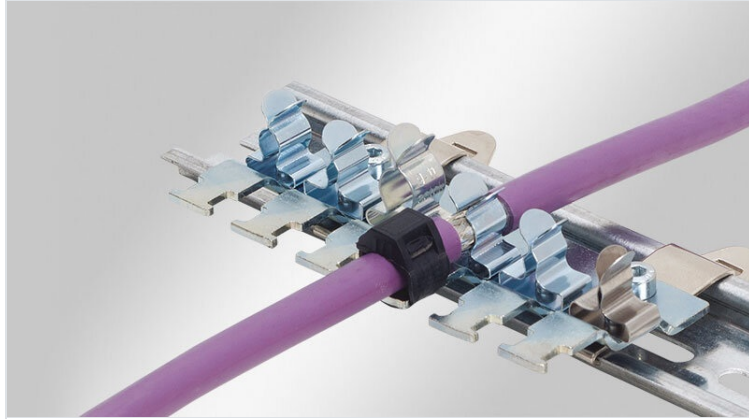

# EMV Reihenfuß für 35 mm Hutschiene, rastbar

mit integrierter Zugentlastung

EMV Reihenfüße werden überall dort eingesetzt, wo der Schirm einzelner Leitungen mit dem Massepotential verbunden werden muss. Die EMV Reihenfüße ermöglichen eine sichere und einfache Abschirmung von Leitungen. Es stehen verschiedene Trägerlängen zur Verfügung, die je nach Anwendungsfall flexibel mit bis zu 12 SKL Schirmklammern bestückt werden können.

Die Leitung selbst wird gemäß DIN EN 62444 mittels Kabelbinder über den Kabelaußenmantel zugentlastet.

Folgende EMV-Schirmklammern stehen je nach Leitungsquerschnitt zur Verfügung:

SKL 1.5-3 | SKL 3-6 | SKL 6-8 | SKL 8-11

Die SKL Schirmklammern sind parallel angeordnet und daher, durch die optimale Anordnung der Klammern, äußerst platzsparend.

Die Montage erfolgt durch werkzeugfreies Aufrasten auf der 35 mm Hutschiene.

**Konfigurieren Sie jetzt Ihren individuellen Reihenfuß mit dem [icotek EMV Konfigurator!](#)**

## Technische Daten

<b>Material</b>	Schirmklammer: Federstahl, verzinkt Schnappfuß: Federstahl Montagefuß: Stahl, galvanisch verzinkt
<b>Eigenschaften</b>	vibrationssicher
<b>Montageart</b>	Schrauben