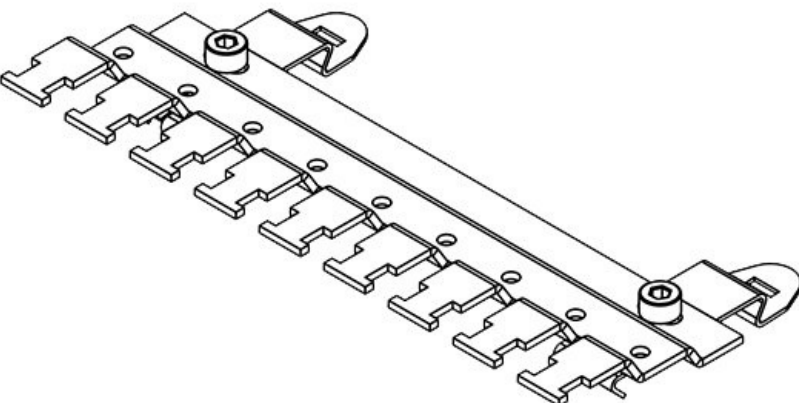

Artikelnummer	38135	Höhe	15,4 mm
EAN	4251269305917		
Verpackungseinheit	1		
Für Anzahl Schirmklammern	9		
Für max. Anzahl Leitungen	9		
Länge	134,8 mm		
Breite	70,7 mm