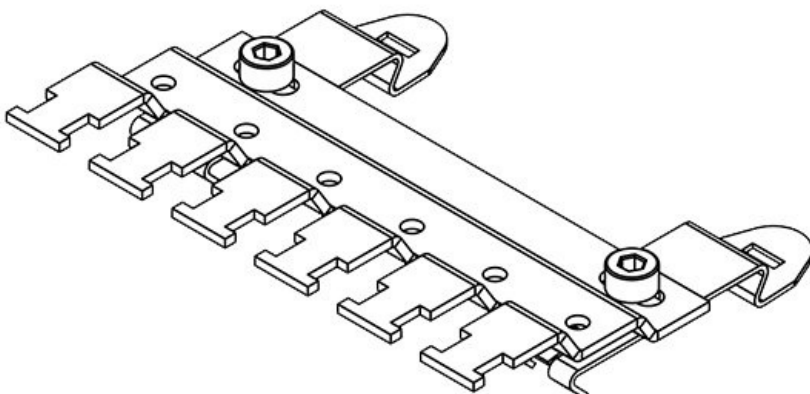

Artikelnummer **38120** Höhe **15,4 mm**
EAN **4251269305887**
Verpackungseinheit **1**
Für Anzahl **6**
Schirmklammer
Für max. **6**
Anzahl
Leitungen
Länge **88 mm**
Breite **70,7 mm**