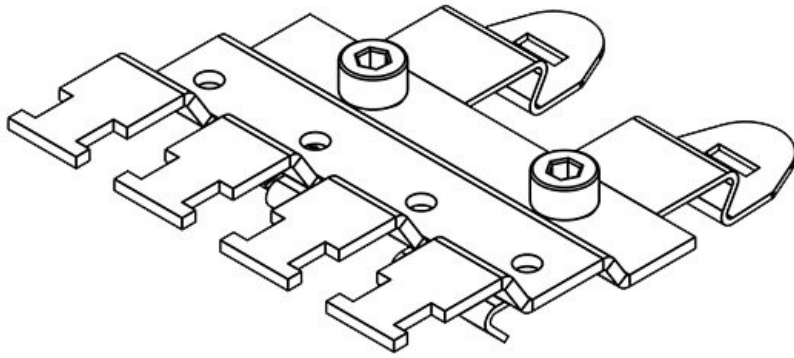

SF|RLFZ (x4)

Artikelnummer **38110** Höhe **15,4 mm**
EAN **4251269305863**
Verpackungseinheit **1**
Für Anzahl **4**
Schirmklammer
Für max. **4**
Anzahl
Leitungen
Länge **56,8 mm**
Breite **70,7 mm**

SF|RLFZ (x5)